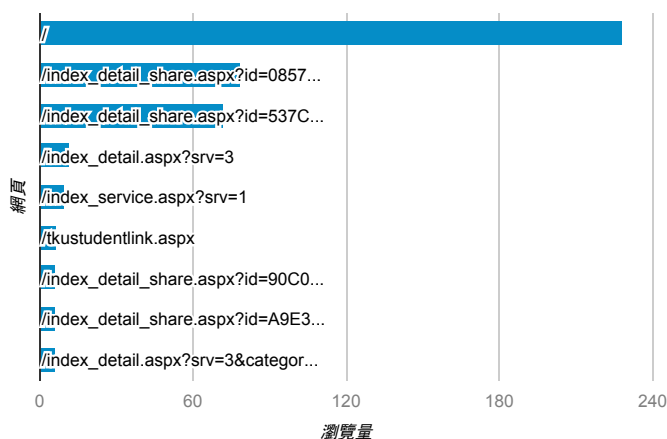

報表03_內容

2015年2月16日 - 2015年2月22日

所有工作階段
100.00%

網頁載入平均需時 (秒)

● 網頁載入平均需時 (秒)

網頁載入平均需時 (秒)和瀏覽量 (依 網頁 分組)

網頁	網頁載入平均需時 (秒)	瀏覽量
/index_detail_share.aspx?id=CF860BE86D4C296E	6.60	1
/index_detail_share.aspx?id=0857AE920B259F8E	4.40	79
/index_detail_share.aspx?id=537C19E76E8126BF	2.69	72
/	0.00	228
/activity_101-1_game1.aspx	0.00	2
/analytics_Summary.aspx	0.00	2
/index_detail_share.aspx?id=00107B74327DB05D	0.00	1
/index_detail_share.aspx?id=04947048CC0F6A06	0.00	1
/index_detail_share.aspx?id=051173695689099F	0.00	1
/index_detail_share.aspx?id=0ACC7183585D349A	0.00	1

瀏覽量 (依網頁分組)

造訪和新造訪率 (依 關鍵字 分組)

關鍵字	工作階段	% 新工作階段
(not provided)	209	85.17%
同學個人照	1	100.00%
有多想要 就有多幸福閱讀心得	1	100.00%
瑪琳娜查普曼	1	100.00%
於是愛,向我們說再見	1	100.00%
威秀工讀	1	100.00%
威秀打工	1	100.00%
威秀班表慶看	1	100.00%
華納威秀 正職	1	100.00%
ae修片	1	100.00%